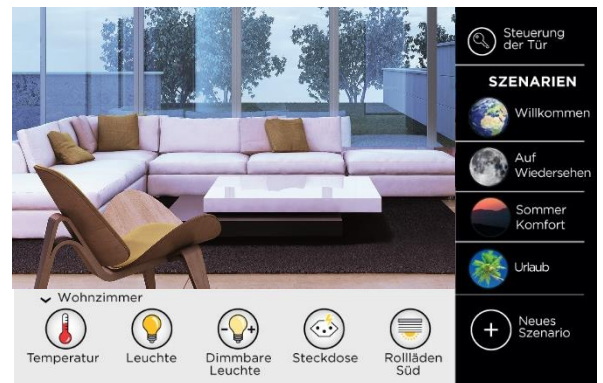

Smart Home Ready

Het eSMART-beeldscherm is uitbreidbaar en kan worden geüpgraded met optionele comfortoplossingen. Overleg hiervoor met uw elektricien.

Voor de rolluiken: Het automatisch centraal openen en sluiten van de rolluiken maakt het leven gemakkelijker als u het huis verlaat. Eén klik op de modus

« Tot ziens », en alle jaloezieën zijn neergelaten voor meer veiligheid. U kunt ook de automatische sluiting van de rolluiken programmeren als het donker wordt.

Voor verlichting: AAN / UIT of dimmen van verlichting is mogelijk. U kunt al uw verlichting aansluiten en de "tot ziens"-functie gebruiken, die alle lichten uitschakelt wanneer u het huis verlaat - ideaal om tijd te besparen!

Voor lichtscenario's: Om automatisch aangestuurde lichtscenario's te creëren, kunt u dimmermodules selecteren en de verlichting aanpassen aan het tijdstip van de dag, of voorkeursscenario's programmeren - bijvoorbeeld «tv kijken» met neergelaten rolluiken en gedimde verlichting.

Voor de stopcontacten: U kunt de volledige uitschakeling van alle apparaten in de standby-modus elke avond op het gewenste tijdstip eenvoudig programmeren door de stopcontacten voor uw elektrische apparaten (bijv. Tv, pc, internetrouter) achteraf aan te brengen. Vloerlampen kunnen bij aankomst met één klik worden ingeschakeld.

Exclusieve technologie, Zwitserse makelij

Het bedrijf eSMART, voortgekomen uit de laboratoria van het Zwitserse Federale Instituut voor Technologie in Lausanne, heeft een exclusieve, gepatenteerde technologie ontwikkeld. eSMART heeft al verschillende prijzen ontvangen, waaronder de "Digit! mmo.17 Award" als de beste innovatie in de vastgoedsector in 2017.