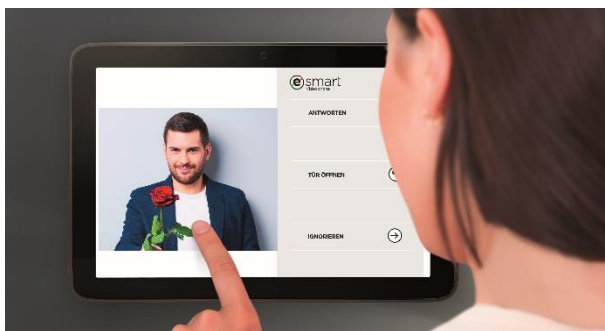

Het is zo
eenvoudig
 om je huis te
 beheren!

Uw nieuwe woning: Verbonden en milieubewust met eSMART

Thuis beter leven zonder het milieu te vervuilen - dat is onze filosofie. Ontdek het eSMART-systeem dat uw aannemer heeft geselecteerd om uw nieuwe woning mee uit te rusten. Het verbetert uw comfort en veiligheid en stelt u tegelijkertijd in staat uw energieverbruik onder controle te houden.

Een nieuwe manier om gasten te ontvangen

Beheer uw huis onderweg

Rond de klok beveiligde toegang tot uw huis stelt u in staat om dagelijkse taken onderweg uit te voeren met uw smartphone (bijv. Het uitschakelen van de verwarming). Wanneer u uw woning betreft, downloadt u eenvoudig de eSMART-live-applicatie en verbindt u uw smartphone met het systeem met behulp van de viercijferige code die op het scherm wordt weergegeven.

Welkom thuis! Een aan de muur gemonteerd touchscreen maakt uw dagelijkse leven gemakkelijker

Als volwaardige bedieningsterminal voor het hele huis combineert het alle belangrijke functies die nuttig zijn voor uw dagelijks leven: