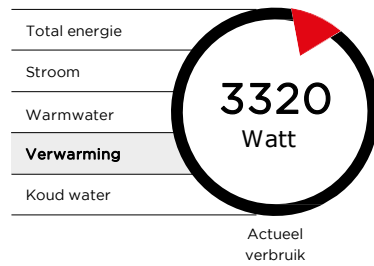

Voorbeelden van beschikbare functies:

Temperatuur

Wonkamer

Kamer

Verwarmingsregeling

Real-time verbruik

Praktisch en comfortabel!

- In de **modus «Vakantie»** wordt het verwarmingsvermogen tot een minimum beperkt en automatisch opnieuw gestart op de dag van uw terugkeer. Kom je eerder naar huis? Stel de temperaturen in op je smartphone.
- U kunt ook berichten op het scherm achterlaten, gegevens invoeren in de gezinskalender, de weersvoorspelling bekijken, ov-reistijden opvragen of op de hoogte blijven van het laatste nieuws