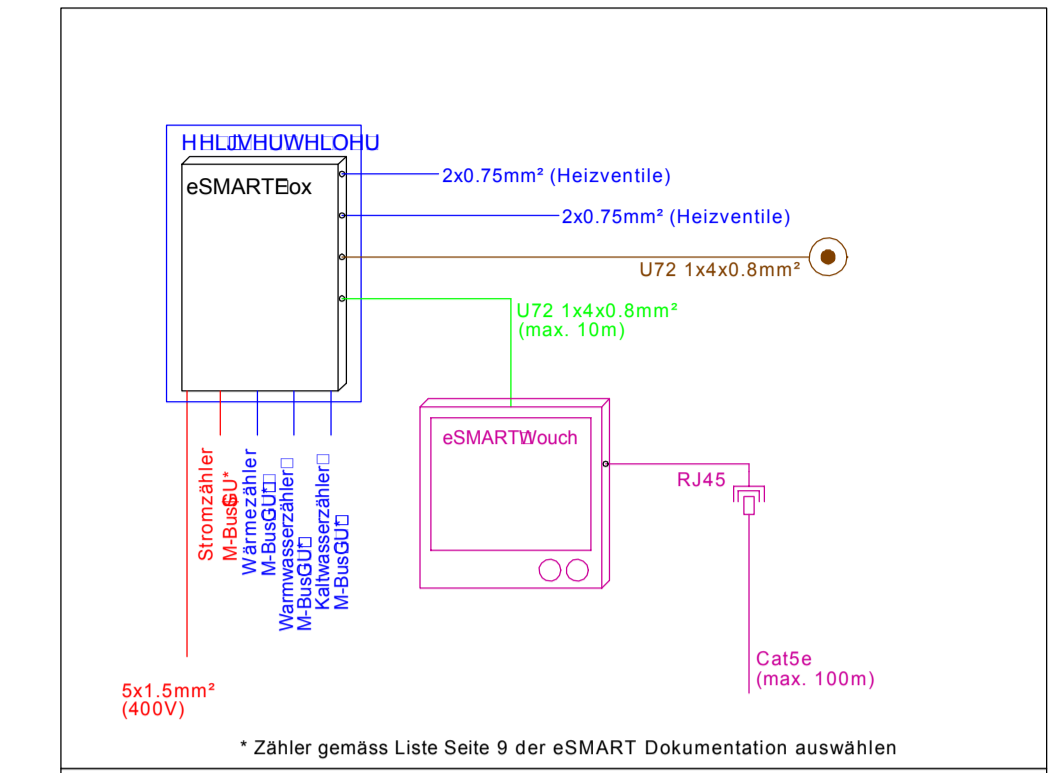

## Legende eSMART

### eSMART-Installation

Datum / Gezeichnet	Index	Revision

HLVSLHO(OHNWURVEKHPD)  
 Prinzipschema  
 eS057

Plan - Nr.:	
Projekt - Nr.:	
Maßstab:	
Format:	
Erstellt / Gez. / Gep.:	
Revision / Index / Gez.:	
Architektur Dat.:	