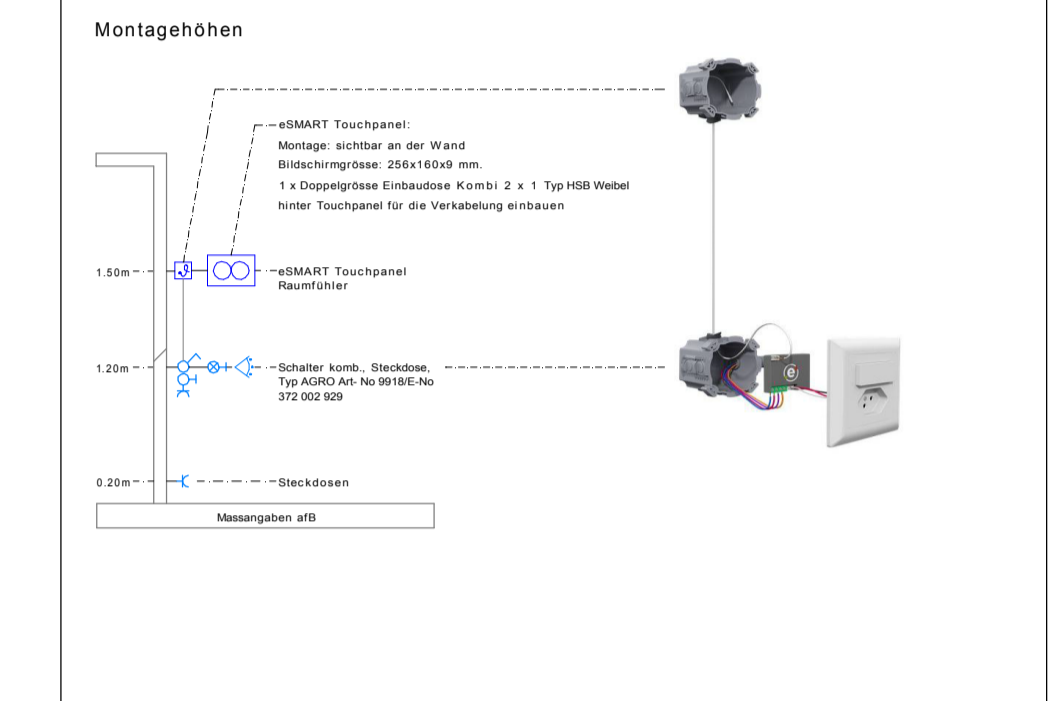

## Legende eSMART

### eSMART-Installation

Datum / Gezeichnet	Index	Revision

HLVSLHO(OHNWURVEKHPD)  
 Prinzipschema  
 eS057

Plan - Nr.:	
Projekt - Nr.:	
Maßstab:	
Format:	
Erstellt / Gez. / Gep.:	
Revision / Index / Gez.:	
Architektur Dat.:	